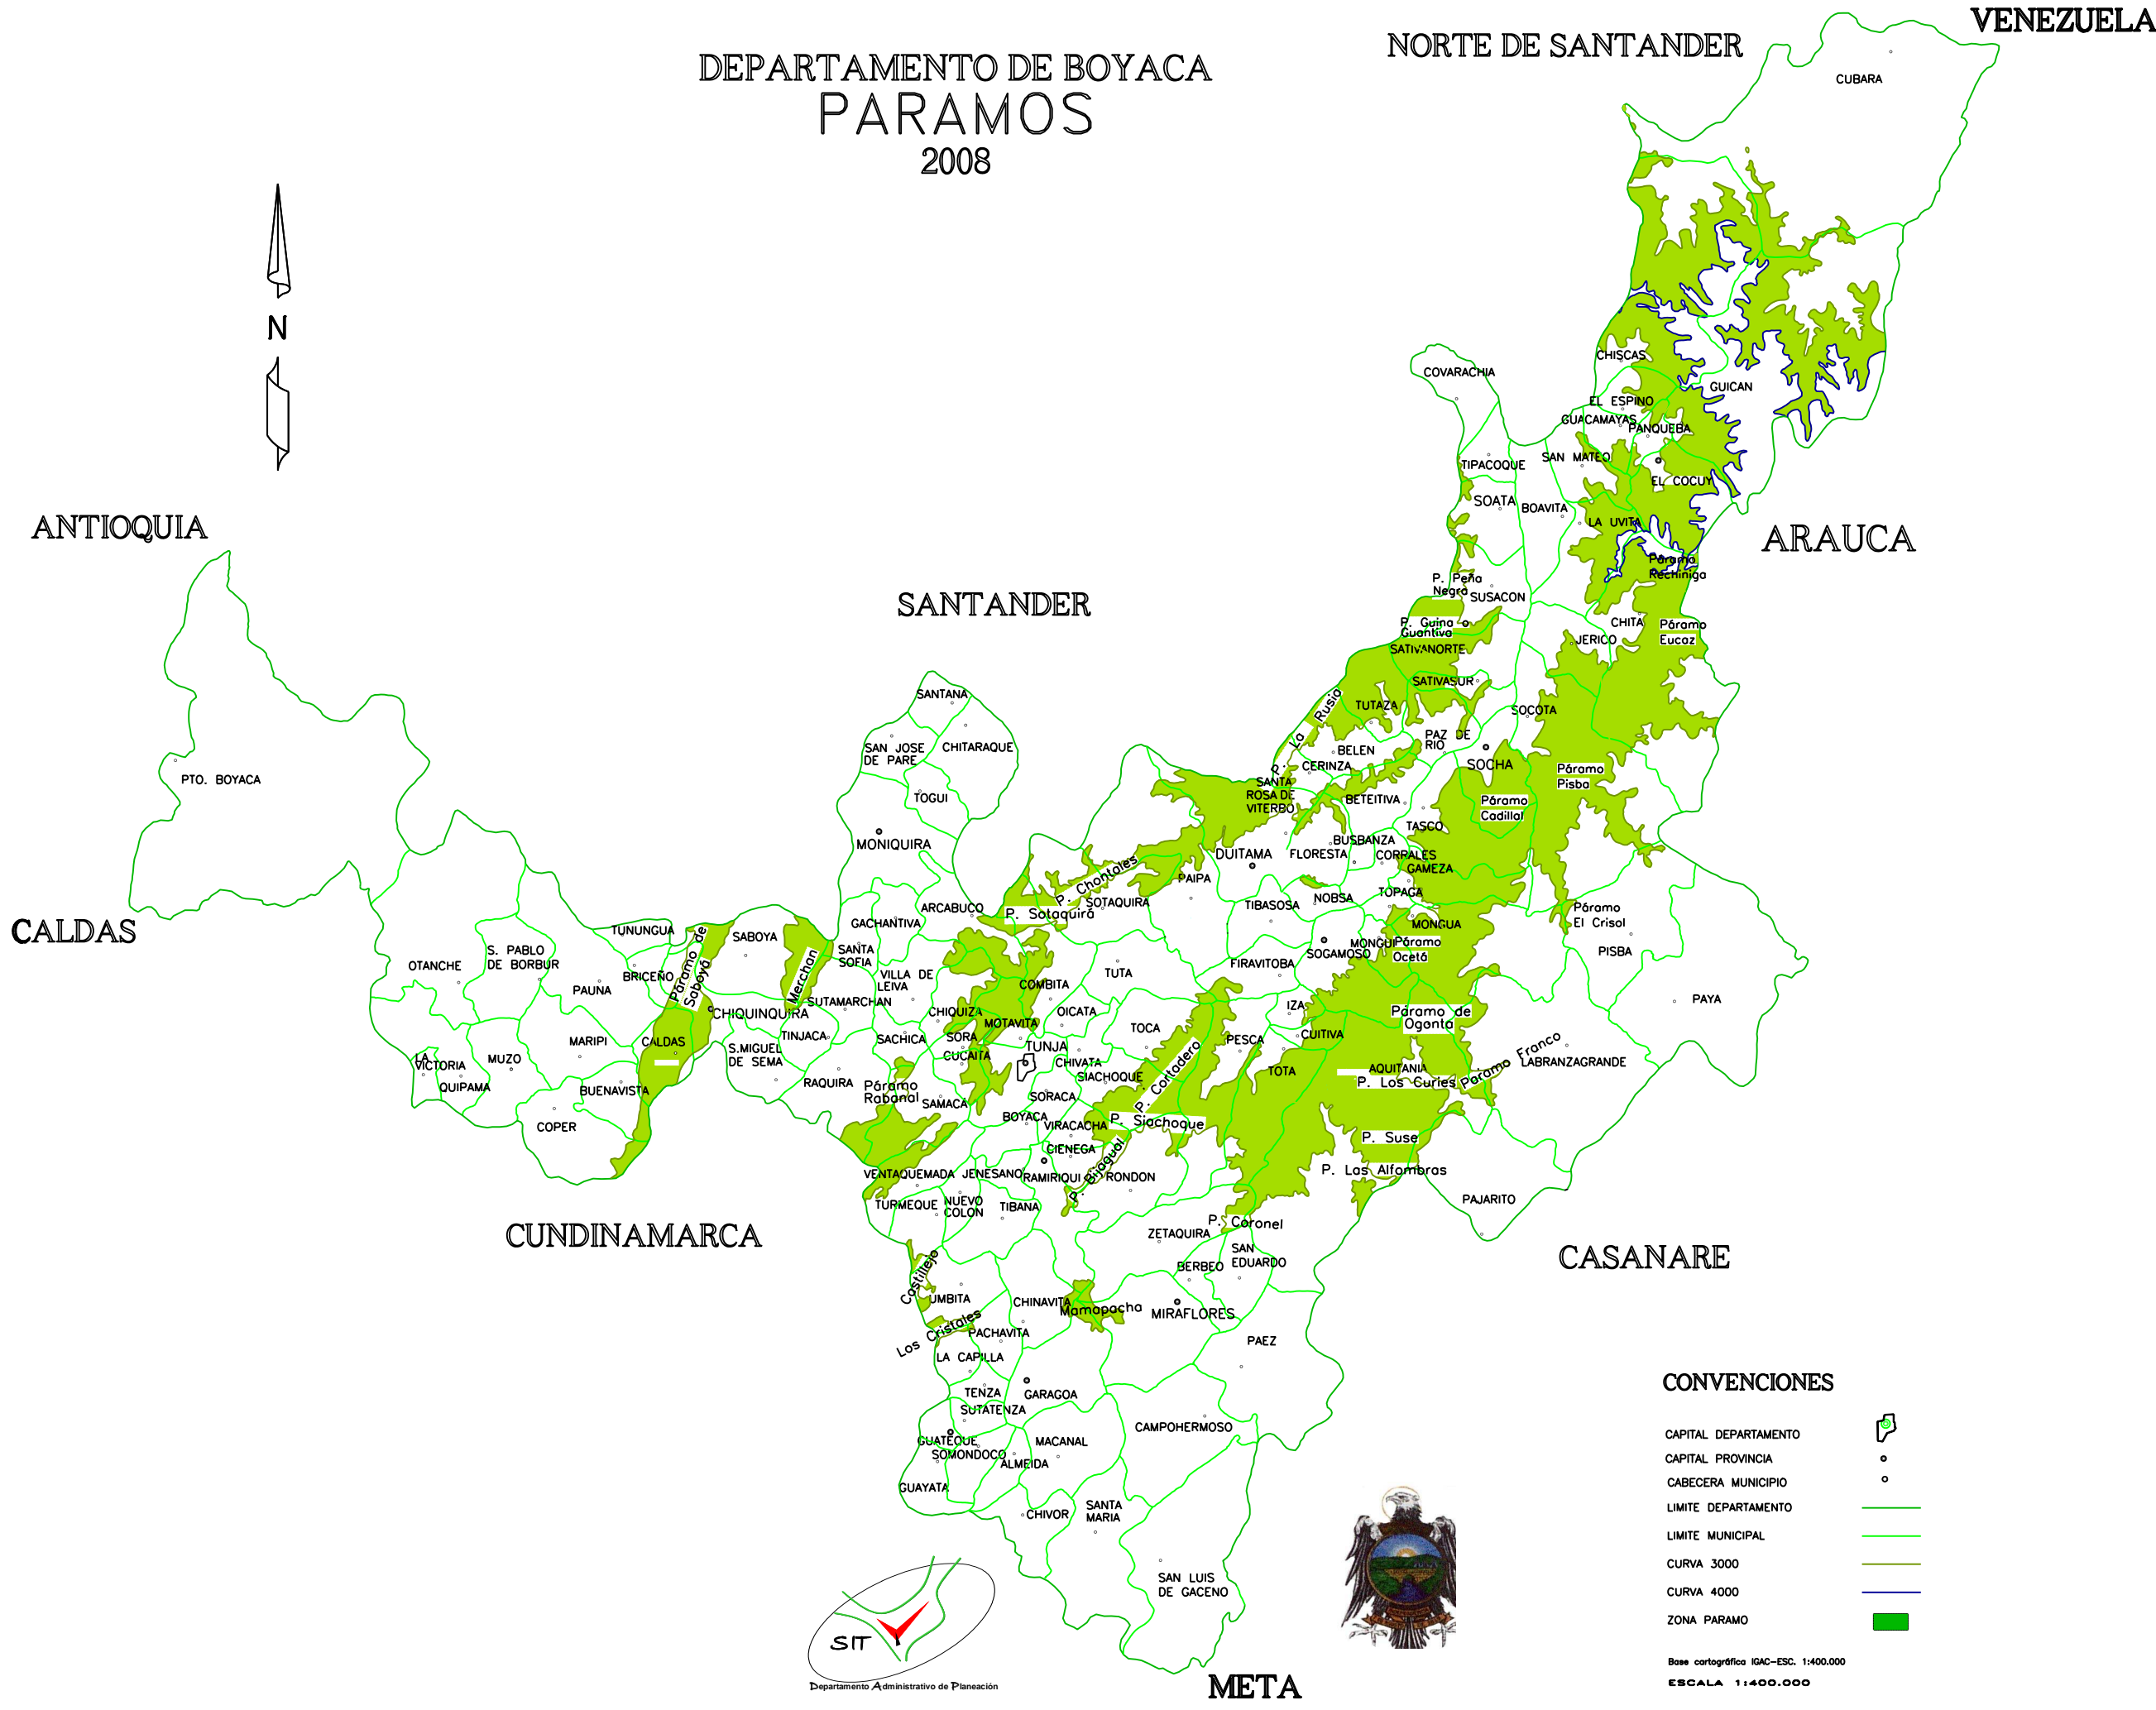

# DEPARTAMENTO DE BOYACA PARAMOS 2008

**CONVENCIONES**

CAPITAL DEPARTAMENTO	
CAPITAL PROVINCIA	
CABECERA MUNICIPIO	
LIMITE DEPARTAMENTO	
LIMITE MUNICIPAL	
CURVA 3000	
CURVA 4000	
ZONA PARAMO	

Base cartográfica IGAC-ESC. 1:400.000  
ESCALA 1:400.000

**META**