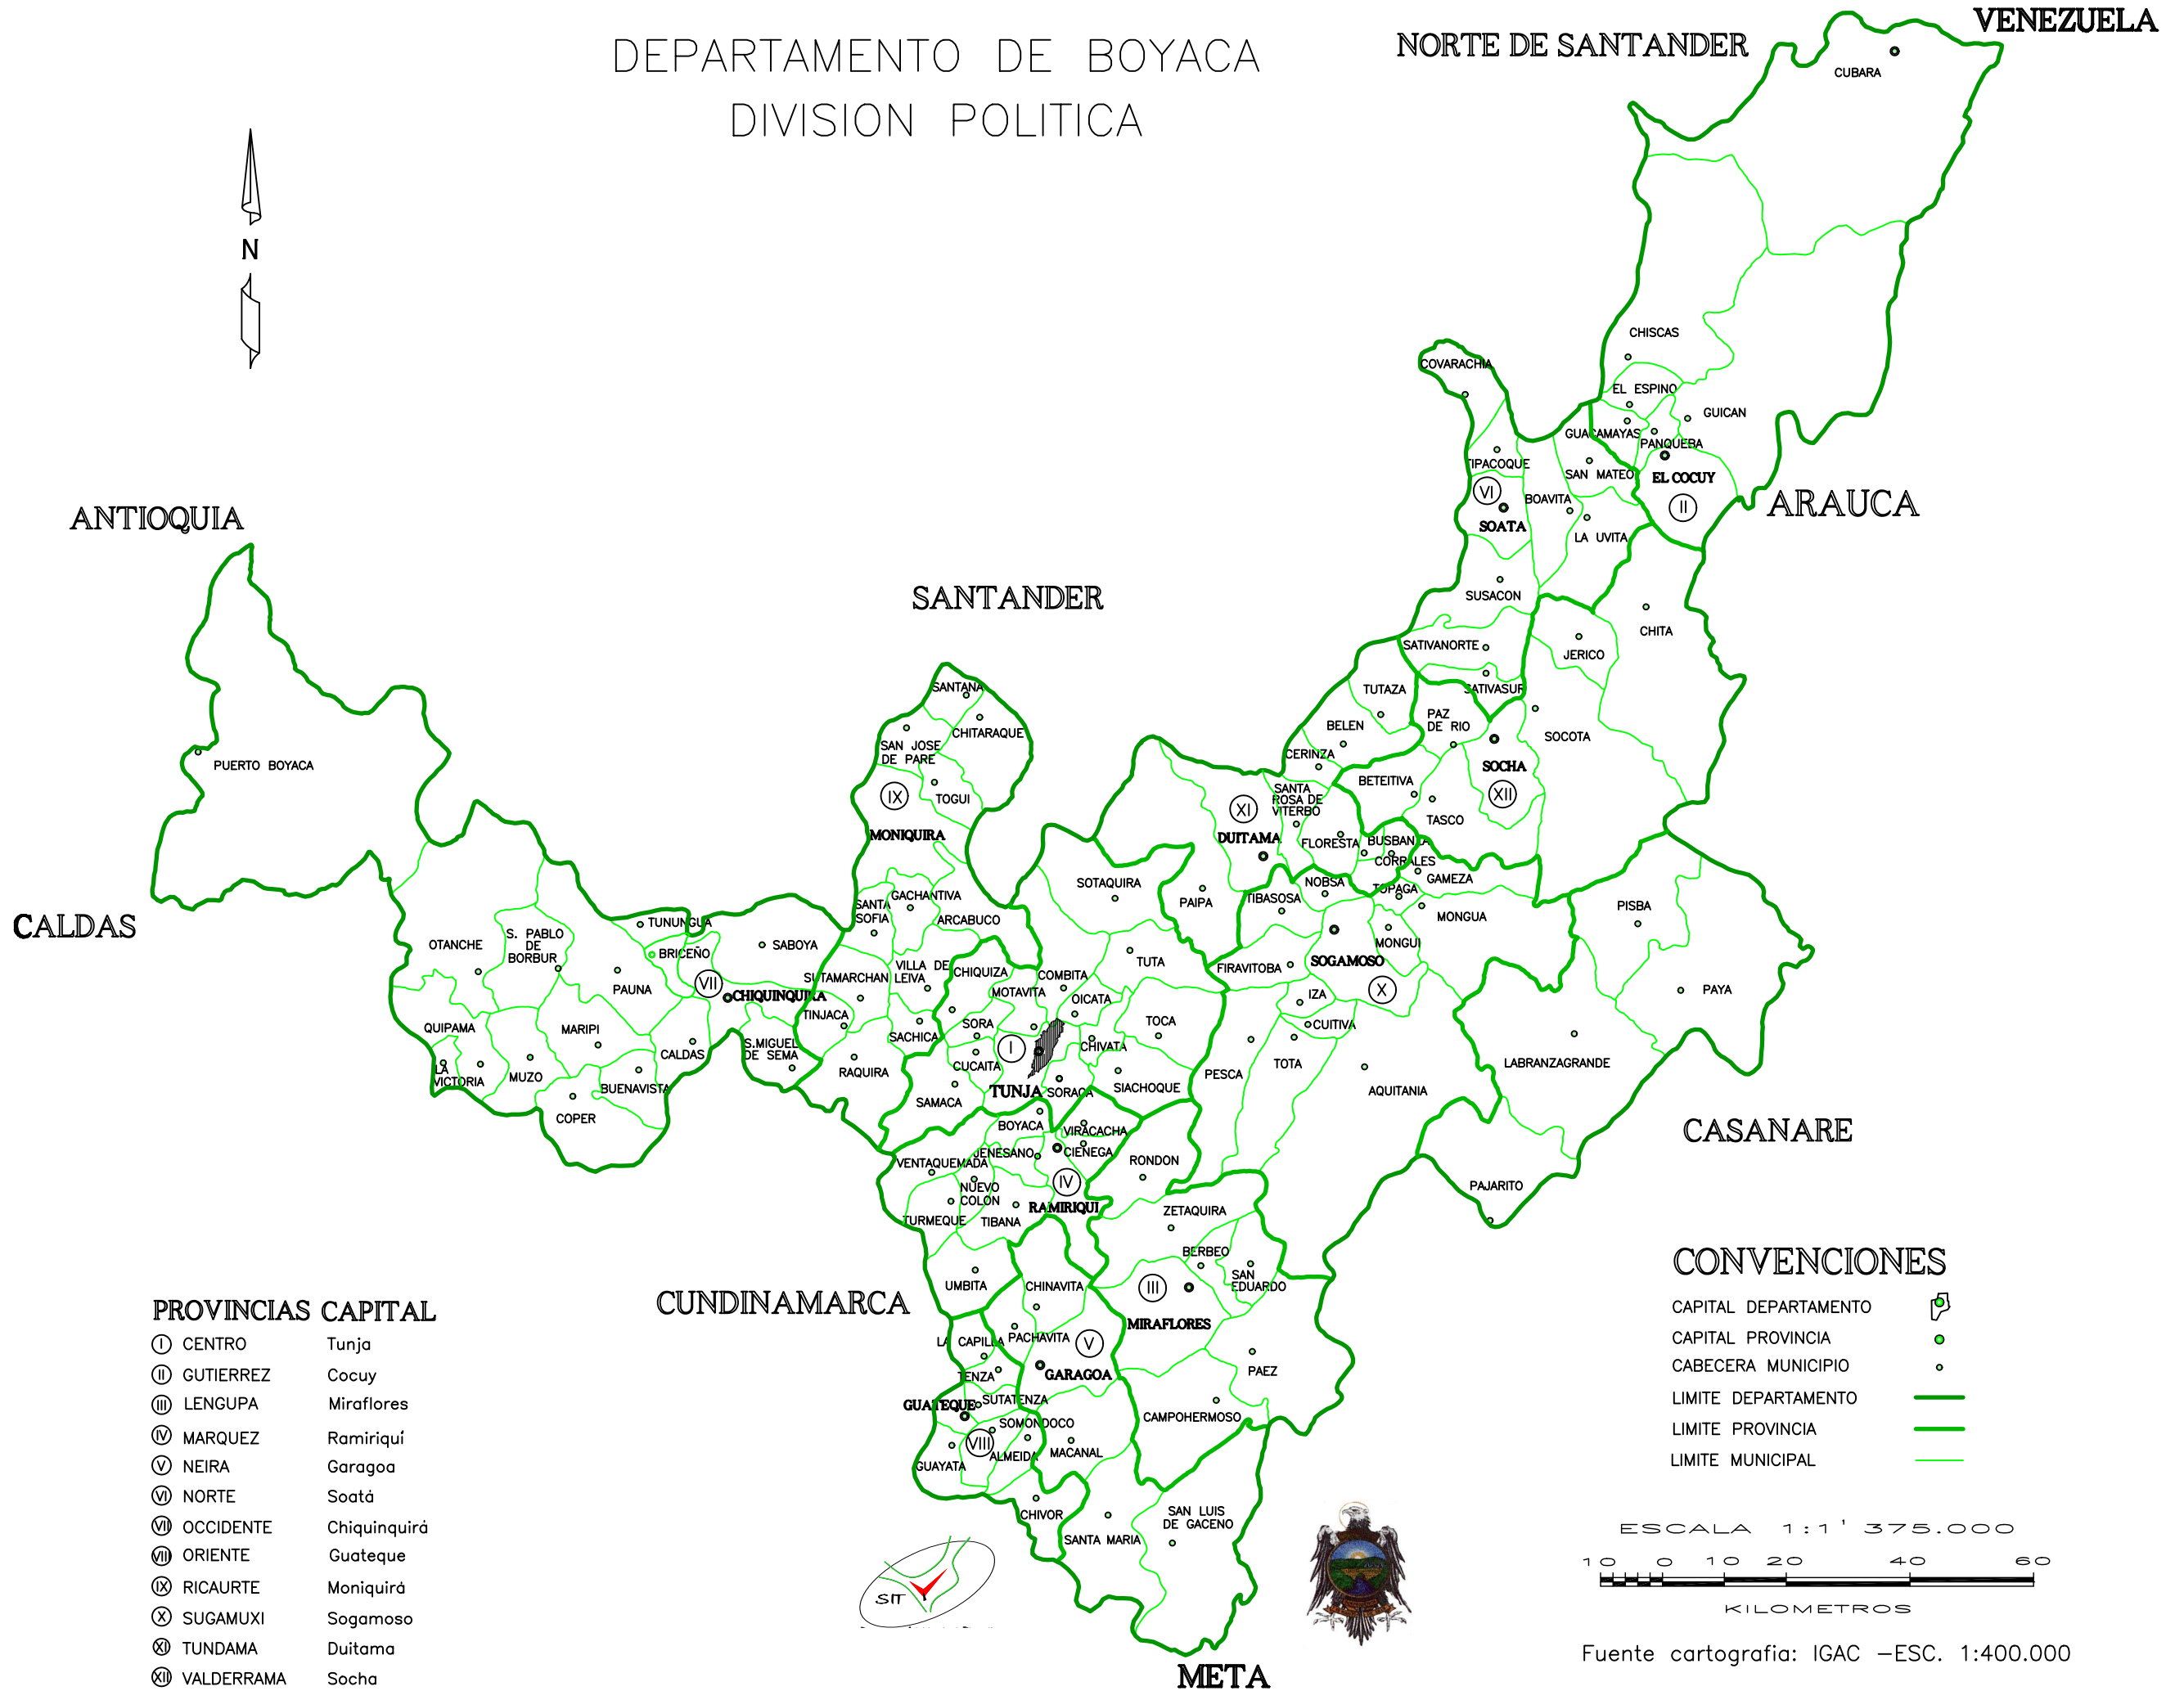

# DEPARTAMENTO DE BOYACA

## DIVISION POLITICA

### PROVINCIAS CAPITAL

- ① CENTRO Tunja
- ② GUTIERREZ Cocuy
- ③ LENGUPA Miraflores
- ④ MARQUEZ Ramiriquí
- ⑤ NEIRA Garagoa
- ⑥ NORTE Soatá
- ⑦ OCCIDENTE Chiquinquirá
- ⑧ ORIENTE Guateque
- ⑨ RICARTE Moniquirá
- ⑩ SUGAMUXI Sogamoso
- ⑪ TUNDAMA Duitama
- ⑫ VALDERRAMA Socha

### CONVENCIONES

- CAPITAL DEPARTAMENTO
- CAPITAL PROVINCIA
- CABECERA MUNICIPIO
- LIMITE DEPARTAMENTO
- LIMITE PROVINCIA
- LIMITE MUNICIPAL

Fuente cartografía: IGAC –ESC. 1:400.000

META