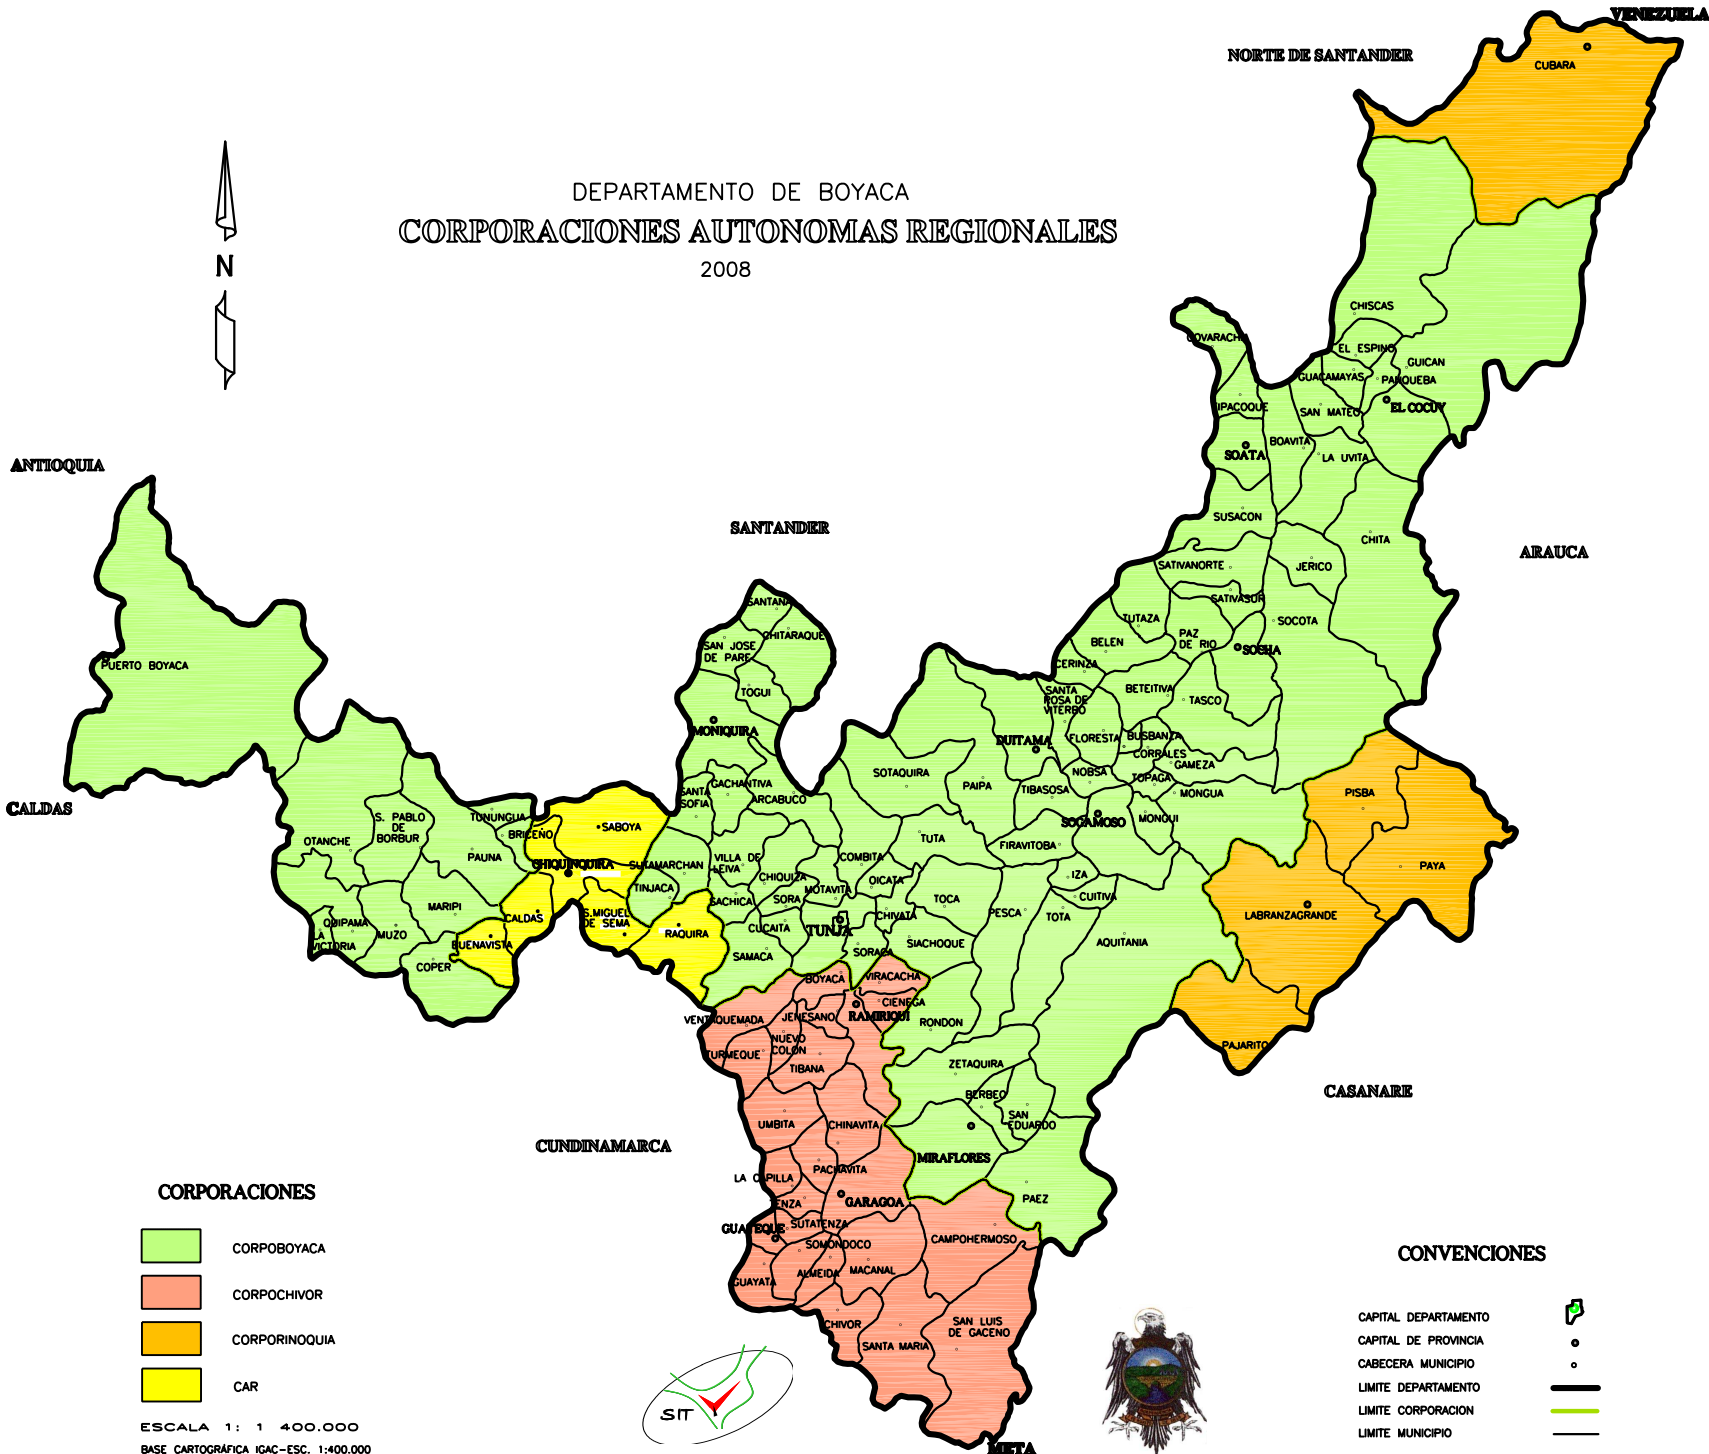

DEPARTAMENTO DE BOYACA
 CORPORACIONES AUTONOMAS REGIONALES
 2008

CORPORACIONES

- CORPOBOYACA
- CORPOCHIVOR
- CORPORINOQUIA
- CAR

ESCALA 1 : 1 400.000
 BASE CARTOGRAFICA IGAC-ESC. 1:400.000

CONVENCIONES

- CAPITAL DEPARTAMENTO
- CAPITAL DE PROVINCIA
- CABECERA MUNICIPIO
- LIMITE DEPARTAMENTO
- LIMITE CORPORACION
- LIMITE MUNICIPIO