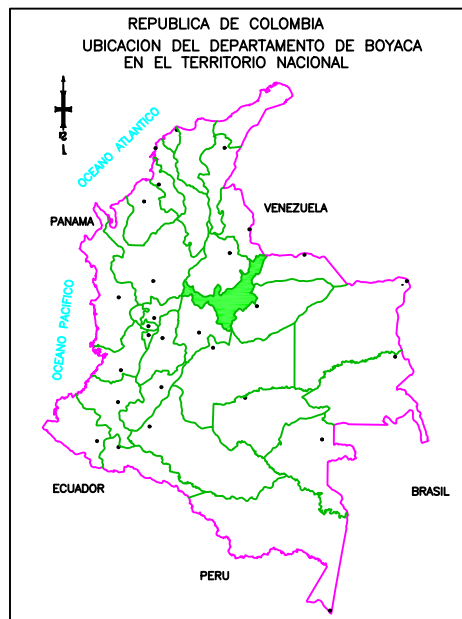

# DEPARTAMENTO DE BOYACA

## AEROPUERTOS - AERODROMOS

2008

ESCALA 1:1' 350.000

10 0 10 20 40 60

KILOMETROS

ANTIOQUIA

CALDAS

CUNDINAMARCA

SANTANDER

NORTE DE SANTANDER

VENEZUELA

ARAUCA

CASANARE

### PROVINCIAS CAPITAL

- Ⓘ CENTRO Tunja
- Ⓜ GUTIERREZ Cocuy
- Ⓜ LENGUPA Miraflores
- Ⓜ MARQUEZ Ramiriquí
- Ⓜ NEIRA Garagoa
- Ⓜ NORTE Soatá
- Ⓜ OCCIDENTE Chiquinquirá
- Ⓜ ORIENTE Guateque
- Ⓜ RICAURTE Moniquirá
- Ⓜ SUGAMUXI Sogamoso
- Ⓜ TUNDAMA Duitama
- Ⓜ VALDERRAMA Socha
- Ⓜ LA LIBERTAD Labranzagrande